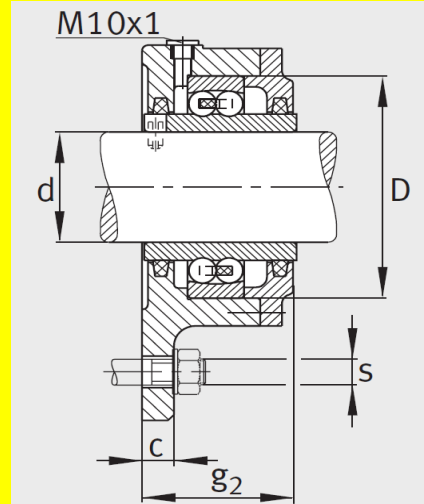

icbe

InterContinental Bearing

Wälzlager - Bearings - Roulements - Rodamientos - Łożyska

ITEM			Size(mm)								
Housing No	Interchange	Bearing No	d	a	g2	h1	c	D	h	m	s
I-120013	F11204	11204	20	105	42	93	10	47	35	90	M10
I-120014	F11205	11205	25	110	46	100	10	52	38	96	M10
I-120015	F11206	11206	30	130	49	117	12	62	44	116	M10
I-120016	F11207	11207	35	145	54	130,0	12	72	48,5	130	M12
www.mybearing.eu											
I-120017	F11208	11208	40	160	60	143	12	80	54	140	M12
I-120018	F11209	11209	45	180	62	160	15	85	60	160	M12
I-120019	F11210	11210	50	180	62	160	15	90	60	160	M12
I-120021	F11212	11212	60	210	66	189	15	110	72	180	M12