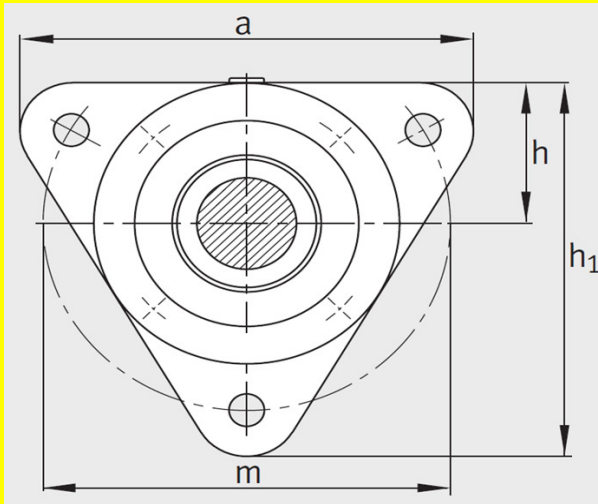

icbe

InterContinental Bearing

Wälzlager - Bearings - Roulements - Rodamientos - Łożyska

ITEM			Size(mm)								
Housing No	Interchange	Bearing No	d	a	g2	h1	c	D	h	m	s
I-120013	F11204	11204	20	105	42	93	10	47	35	90	M10
I-120014	F11205	11205	25	110	46	100	10	52	38	96	M10
I-120015	F11206	11206	30	130	49	117	12	62	44	116	M10
I-120016	F11207	11207	35	145	54	130,0	12	72	48,5	130	M12
www.mybearing.eu											
I-120017	F11208	11208	40	160	60	143	12	80	54	140	M12
I-120018	F11209	11209	45	180	62	160	15	85	60	160	M12
I-120019	F11210	11210	50	180	62	160	15	90	60	160	M12
I-120021	F11212	11212	60	210	66	189	15	110	72	180	M12